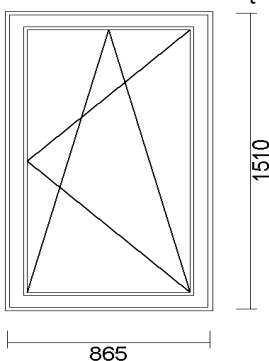

17) OKNO 1-SK.(URP) 865x1510

Widok stolarki od wewnątrz

1 szt.

System: 6 komorowe
Kolor: zew. okleina (2178001) złoty dąb/wew. biały
Szyba: TMP 4 / d(Ar) / float 4
Okucie: okucia MACO

Cena 180,00 zł/ szt.