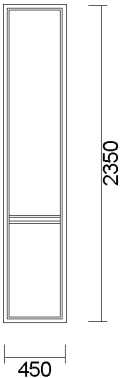

Szyba: TMP 4 / d(Ar) / float 4

Okucie: okucia Siegenia

**Cena 380,00 zł / szt.**

**4) OKNO 3-SK.(SŁ.ST.) (UR+RP+UR) 2290x1320**

Widok stolarki od wewnątrz

**Ilość: 1 szt.**System: 6-cio komorowe  
Kolor: zew. okleina (887505) brąz czekoladowy/wew. biały  
Szyba: TMP 4 / d(Ar) / float 4  
Okucie: okucia Siegenia**Cena 499,00 zł****5) FEST 450x2350**

Widok stolarki od wewnątrz

**Ilość: 1 szt.**System: 6-cio komorowe  
Kolor: biały  
Szyba: TMP 4 / d(Ar) / float 4  
Okucie: okucia Siegenia**Cena 150,00 zł****6) DRZWI BALK. 2-SK.(SŁ.R.)(R+UR) 1600x2350**

Widok stolarki od wewnątrz

**Ilość: 1 szt.**System: 6-cio komorowe  
Kolor: biały  
Szyba: TMP 4 / d(Ar) / float 4  
Okucie: okucia Siegenia

próg alu 20mm w drzwiach balkonowych

**Cena 680,00 zł**

**7) DRZWI BALK. 1-SK. (RP) 860x2370**

Szyba: TMP 4 / d(Ar) / float 4

Okucie: okucia MACO

**Cena 290,00 zł**

**14) OKNO 2-SK.(SŁ.STAŁY) (R+UR) 1760x1360**

Widok stolarki od wewnątrz

**1 szt.**Kolor: dwustronna okleina (2178007) ciemny dąb (rdzeń brązowy)  
Szyba: TMP 4 / d(Ar) / float 4  
Okucie: okucia MACO**Cena 220,00 zł /szt.****15) OKNO 1-SK.(URL) 1290x1120**