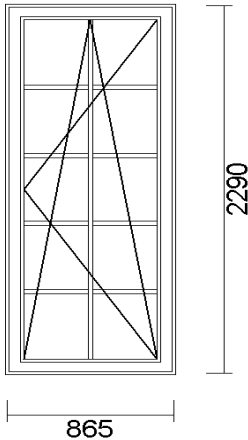

11) DRZWI BALK. 1-SK. (URP) 865x2290

Widok stolarki od wewnątrz