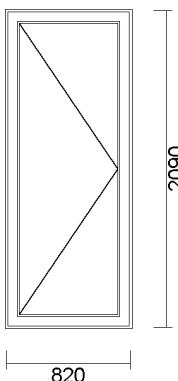

Widok stolarki od wewnątrz

**Ilość: 1 szt.**System: 6-cio komorowe  
Kolor: biały  
Szyba: TMP 4 / d(Ar) / float 4  
Okucie: okucia Siegenia

próg alu 20mm w drzwiach balkonowych

**Cena 680,00 zł**

**7) DRZWI BALK. 1-SK. (RP) 860x2370**

Widok stolarki od wewnątrz

**Ilość: 2 szt.**

System: 6-cio komorowe

Kolor: dwustronna okleina (2178001) złoty dąb (rdzeń brązowy)

Szyba: TMP 4 / d(Ar) / float 4

Okucie: okucia Siegenia

**Cena 930,00 zł / szt.****10) DRZWI ZEWNĘTRZNE (R) 820x2090**

Widok stolarki od wewnątrz

**Ilość: 1 szt.**

System: ALUPLAST drzwi wejściowe

Kolor: zew. okleina (2097013) mahoń/wew. biały

Szyba: TMP 4 / d(Ar) / float 4

Okucie: K.K.ZS.1.P - klamka, klamka, zasuwnica, 1 zamek