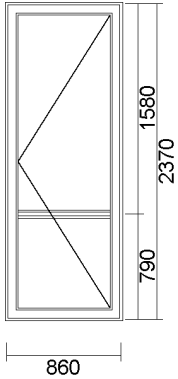

7) DRZWI BALK. 1-SK. (RP) 860x2370

Widok stolarki od wewnątrz

Ilość: 2 szt.

System: IGLO 5

Kolor: zew. okleina (715505) szary/wew. biały

Szyba: TMP 4 / d(Ar) / float 4

Okucie: okucia MACO

Cena 130,00 zł / szt.