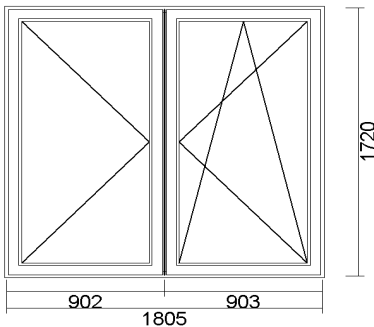

Widok stolarki od wewnątrz

**Ilość: 2 szt.**

System: IGLO 5

Kolor: zew. okleina (715505) szary/wew. biały

Szyba: TMP 4 / d(Ar) / float 4

Okucie: okucia MACO

**Cena 130,00 zł / szt.****9) OKNO 2-SK.(SŁ.RUCH.) (R+UR) 1805x1720**

Widok stolarki od wewnątrz

**Ilość: 2 szt.**

System: 6-cio komorowe

Kolor: dwustronna okleina (2178001) złoty dąb (rdzeń brązowy)

Szyba: TMP 4 / d(Ar) / float 4

Okucie: okucia Siegenia

**Cena 930,00 zł / szt.****10) DRZWI ZEWNĘTRZNE (R) 820x2090**