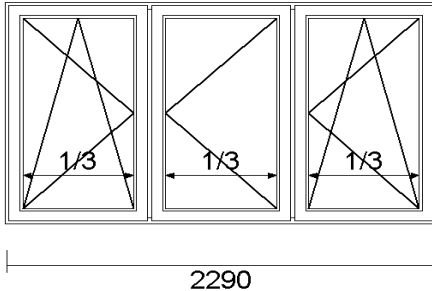

Szyba: TMP 4 / d(Ar) / float 4

Okucie: okucia Siegenia

**Cena 380,00 zł / szt.**

**4) OKNO 3-SK.(SŁ.ST.) (UR+RP+UR) 2290x1320**

Widok stolarki od wewnątrz

**Ilość: 1 szt.**System: 6-cio komorowe  
Kolor: zew. okleina (887505) brąz czekoladowy/wew. biały  
Szyba: TMP 4 / d(Ar) / float 4  
Okucie: okucia Siegenia**Cena 499,00 zł****5) FEST 450x2350**