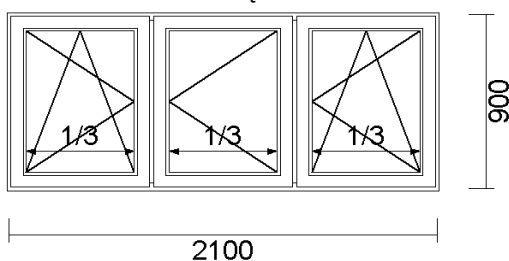

3) OKNO 3-SK.(SŁ.ST.) (UR+RP+UR) 2100x900

Widok stolarki od wewnątrz

Ilość: 1 szt.

System: 6-cio komorowe

Kolor: zew. okleina (2178001) złoty dąb/wew. biały

Szyba: TMP 4 / d(Ar) / float 4

Okucie: okucia Siegenia

Cena 380,00 zł / szt.