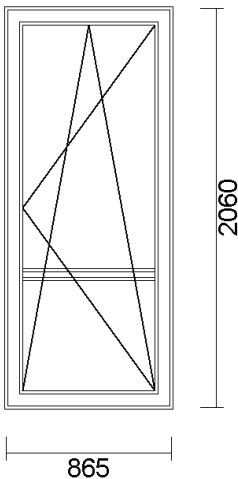

OTWIERANE: DO WEWNĄTRZ

**Cena 690,00 zł**

**11) DRZWI BALK. 1-SK. (URP) 865x2290**

Widok stolarki od wewnątrz

**Ilość: 3 szt.**

System: Aluplast

Kolor: zew. okleina (2052089) ciemny dąb/wew. biały

Szyba: TMP 4 / d(Ar) / float 4

Okucie: okucia

szpros wewnętrznszybowy 26mm (pole proste) ciemny dąb

**Cena 170,00 zł / szt.****12) DRZWI BALK. 1-SK. (URP) 865x2060**

Widok stolarki od wewnątrz

**Ilość: 1 szt.**

System: 6-cio komorowe

Kolor: zew. okleina (2178001) złoty dąb/wew. biały

Szyba: TMP 4 / d(Ar) / float 4

Okucie: okucia Siegenia

**Cena 260,00 zł****13) DRZWI BALK. 1-SK. (URL) 940x2220**

Widok stolarki od wewnątrz

**Ilość: 1 szt.**

System: IGLO 5

Kolor: zew. okleina (2178001) złoty dąb/wew. biały