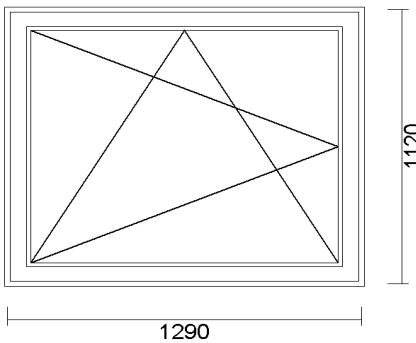

15) OKNO 1-SK.(URL) 1290x1120

Widok stolarki od wewnątrz

1 szt.

Kolor: dwustronna okleina (2178007) ciemny dąb (rdzeń brązowy)
Szyba: TMP 4 / d(Ar) / float 4
Okucie: okucia MACO

Cena 150,00 zł