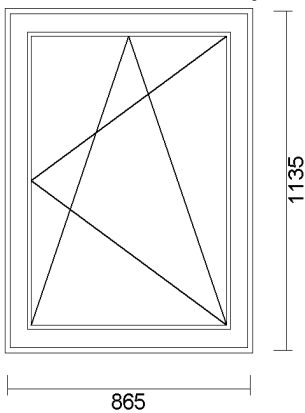

19) OKNO TYPOWE - O14 - (URP) 865x1135

Widok stolarki od wewnątrz

1 szt.

System: 5 komorowe
Kolor: dwustronna okleina (2097013) mahoń (rdzeń brązowy)
Szyba: TMP 4 / d(Ar) / float 4
Okucie: okucia MACO

Cena 180,00 zł/ szt.