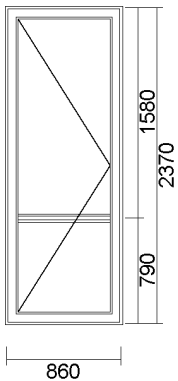

Widok stolarki od wewnątrz

**Ilość: 1 szt.**System: 6-cio komorowe  
Kolor: biały  
Szyba: TMP 4 / d(Ar) / float 4  
Okucie: okucia Siegenia**Cena 150,00 zł****6) DRZWI BALK. 2-SK.(SŁ.R.)(R+UR) 1600x2350**

Widok stolarki od wewnątrz

**Ilość: 1 szt.**System: 6-cio komorowe  
Kolor: biały  
Szyba: TMP 4 / d(Ar) / float 4  
Okucie: okucia Siegenia

próg alu 20mm w drzwiach balkonowych

**Cena 680,00 zł**

**7) DRZWI BALK. 1-SK. (RP) 860x2370**

Widok stolarki od wewnątrz

**Ilość: 2 szt.**

System: IGLO 5

Kolor: zew. okleina (715505) szary/wew. biały

Szyba: TMP 4 / d(Ar) / float 4

Okucie: okucia MACO

**Cena 130,00 zł / szt.****8) DRZWI BALK. 1-SK. (RL) 860x2370**

Widok stolarki od wewnątrz

**Ilość: 2 szt.**

System: IGLO 5

Kolor: zew. okleina (715505) szary/wew. biały

Szyba: TMP 4 / d(Ar) / float 4

Okucie: okucia MACO

**Cena 130,00 zł / szt.****9) OKNO 2-SK.(SŁ.RUCH.) (R+UR) 1805x1720**