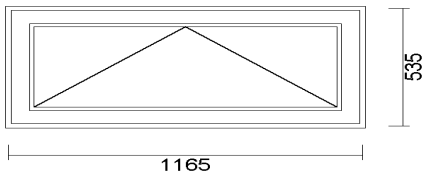

18) OKNO TYPOWE - O3 - (U) 1165x535

Widok stolarki od wewnątrz

2 szt.

System: 5 komorowe
Kolor: dwustronna okleina (2097013) mahoń (rdzeń brązowy)
Szyba: TMP 4 / d(Ar) / float 4
Okucie: okucia MACO

Cena 150,00 zł/ szt.