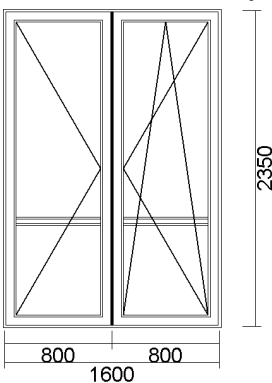

Szyba: TMP 4 / d(Ar) / float 4

Okucie: okucia Siegenia

**Cena 380,00 zł / szt.**

**4) OKNO 3-SK.(SŁ.ST.) (UR+RP+UR) 2290x1320**

Widok stolarki od wewnątrz

**Ilość: 1 szt.**System: 6-cio komorowe  
Kolor: zew. okleina (887505) brąz czekoladowy/wew. biały  
Szyba: TMP 4 / d(Ar) / float 4  
Okucie: okucia Siegenia**Cena 499,00 zł****5) FEST 450x2350**

Widok stolarki od wewnątrz

**Ilość: 1 szt.**System: 6-cio komorowe  
Kolor: biały  
Szyba: TMP 4 / d(Ar) / float 4  
Okucie: okucia Siegenia**Cena 150,00 zł****6) DRZWI BALK. 2-SK.(SŁ.R.)(R+UR) 1600x2350**

Widok stolarki od wewnątrz

**Ilość: 1 szt.**System: 6-cio komorowe  
Kolor: biały  
Szyba: TMP 4 / d(Ar) / float 4  
Okucie: okucia Siegenia

próg alu 20mm w drzwiach balkonowych

**Cena 680,00 zł**

**7) DRZWI BALK. 1-SK. (RP) 860x2370**