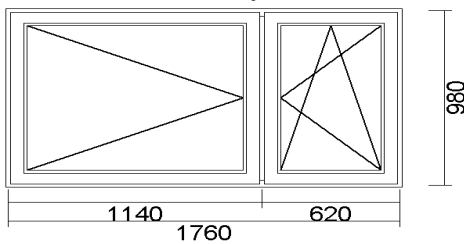

2) OKNO 2-SK.(SŁ.STAŁY) (R+UR) 1760x980

Widok stolarki od wewnątrz

Ilość: 1 szt.

System: 6-cio komorowe

Kolor: zew. Okleina (2097013) mahoń/wew. biały

Szyba: TMP 4 / d(Ar) / float 4

Okucie: okucia Siegenia

Cena 350,00 zł