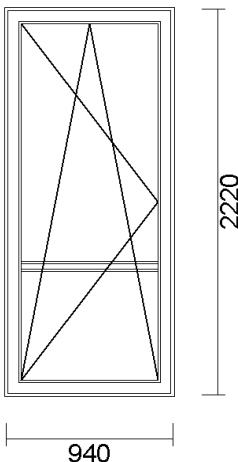

Okucie: okucia

szpros wewnętrznszybowy 26mm (pole proste) ciemny dąb

**Cena 170,00 zł / szt.****12) DRZWI BALK. 1-SK. (URP) 865x2060**

Widok stolarki od wewnątrz

**Ilość: 1 szt.**

System: 6-cio komorowe

Kolor: zew. okleina (2178001) złoty dąb/wew. biały

Szyba: TMP 4 / d(Ar) / float 4

Okucie: okucia Siegenia

**Cena 260,00 zł****13) DRZWI BALK. 1-SK. (URL) 940x2220**

Widok stolarki od wewnątrz

**Ilość: 1 szt.**

System: IGLO 5

Kolor: zew. okleina (2178001) złoty dąb/wew. biały