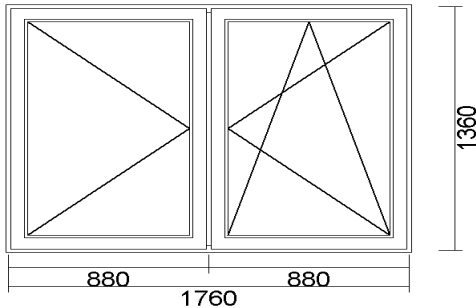

Okucie: okucia

szpros wewnętrznszybowy 26mm (pole proste) ciemny dąb

**Cena 170,00 zł / szt.****12) DRZWI BALK. 1-SK. (URP) 865x2060**

Widok stolarki od wewnątrz

**Ilość: 1 szt.**

System: 6-cio komorowe

Kolor: zew. okleina (2178001) złoty dąb/wew. biały

Szyba: TMP 4 / d(Ar) / float 4

Okucie: okucia Siegenia

**Cena 260,00 zł****13) DRZWI BALK. 1-SK. (URL) 940x2220**

Widok stolarki od wewnątrz

**Ilość: 1 szt.**

System: IGLO 5

Kolor: zew. okleina (2178001) złoty dąb/wew. biały

Szyba: TMP 4 / d(Ar) / float 4

Okucie: okucia MACO

**Cena 290,00 zł**

**14) OKNO 2-SK.(SŁ.STAŁY) (R+UR) 1760x1360**

Widok stolarki od wewnątrz

**1 szt.**Kolor: dwustronna okleina (2178007) ciemny dąb (rdzeń brązowy)  
Szyba: TMP 4 / d(Ar) / float 4  
Okucie: okucia MACO**Cena 220,00 zł /szt.****15) OKNO 1-SK.(URL) 1290x1120**