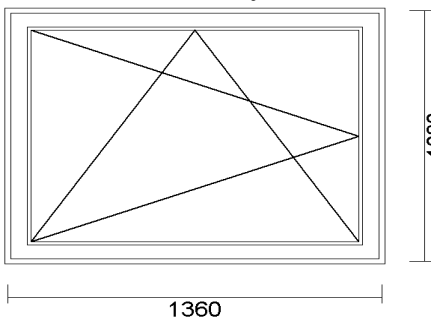

16) OKNO 1-SK.(URL) 1360x1080

Widok stolarki od wewnątrz

2 szt.

Kolor: dwustronna okleina (2178007) ciemny dąb (rdzeń brązowy)
Szyba: TMP 4 / d(Ar) / float 4
Okucie: okucia MACO

Cena 150,00 zł